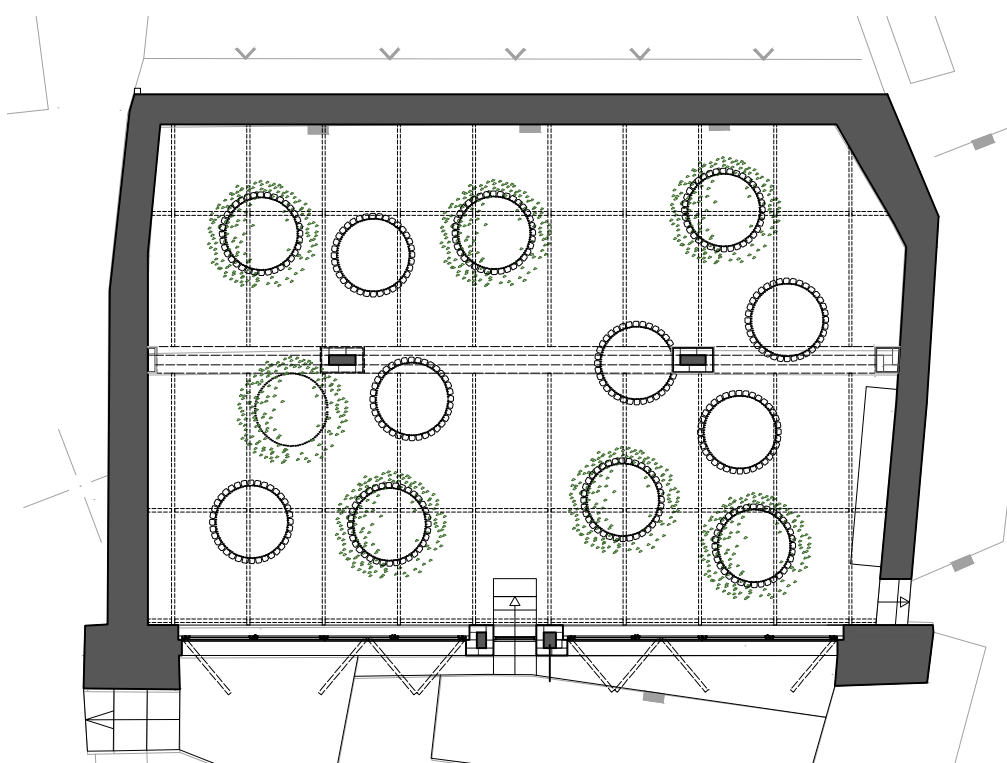

ZIMSKI VRT (LIMUNARA), PERGOLA ZA SUŠENJE VOĆA I POLJSKA KUĆICA

MASLINIK TARCA PRIJEDLOG KORIŠTENJA

PČELINJAK

TLOCRT LIMUNARE

UZDUŽNI PRESJEK

1 KUĆICA UZ MASLINIK TARCA S OKOLNIM DVORIŠTEM

2 3 BUNJA I GOMILE OKO KOJIH SU SAĐENE MASLINE

4 SUHOZID ŠIRINE OKO 1,5 M SA STABLIMA MASLINE - ODVAJA POLJE OD ŠUMSKE VEGETACIJE

5 TERASASTA POLJA UNUTAR 'OGRADA' S MEDITERANSKIM BILJEM

TLOCRT

KARAKTERISTIČNI POPREČNI PRESJEK

PRESJEK KOŠNICE