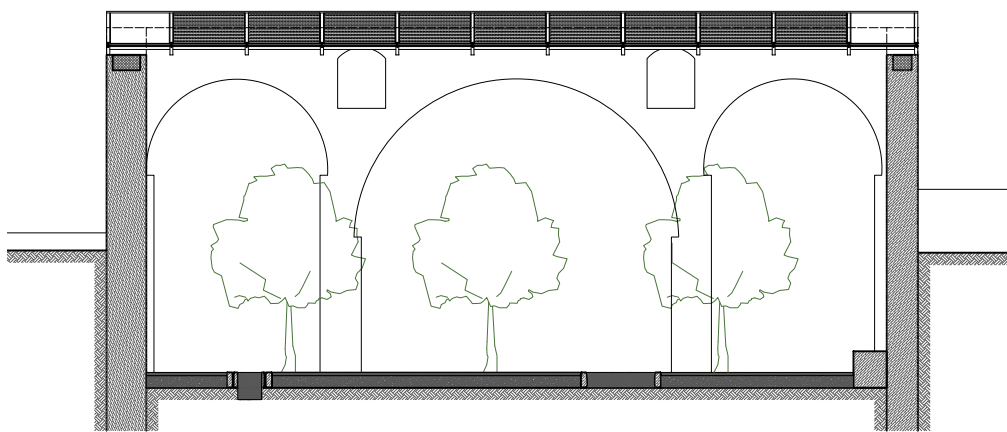

ZIMSKI VRT (LIMUNARA), PERGOLA ZA SUŠENJE VOĆA I POLJSKA KUĆICA

MASLINIK TARCA PRIJEDLOG KORIŠTENJA

PČELINJAK

TLOCRT LIMUNARE

UZDUŽNI PRESJEK

1 KUĆICA UZ MASLINIK TARCA S OKOLNIM DVORIŠTEM

2 3 BUNJA I GOMILE OKO KOJIH SU SAĐENE MASLINE

4 SUHOZID ŠIRINE OKO 1,5 M SA STABLIMA MASLINE - ODVAJA POLJE OD ŠUMSKE VEGETACIJE

5 TERASASTA POLJA UNUTAR 'OGRADA' S MEDITERANSKIM BILJEM

TLOCRT

KARAKTERISTIČNI POPREČNI PRESJEK

PRESJEK KOŠNICE