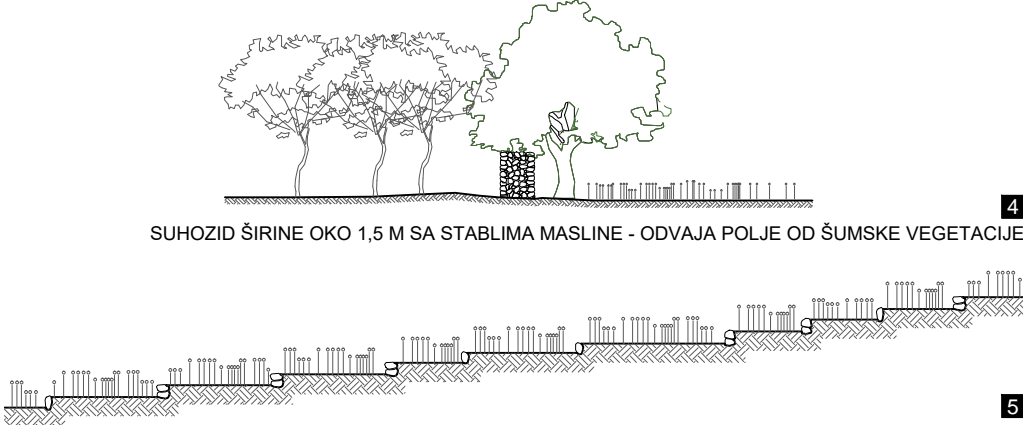

ZIMSKI VRT (LIMUNARA), PERGOLA ZA SUŠENJE VOĆA I POLJSKA KUĆICA

MASLINIK TARCA PRIJEDLOG KORIŠTENJA

PČELINJAK

TLOCRT LIMUNARE

UZDUŽNI PRESJEK

1 KUĆICA UZ MASLINIK TARCA S OKOLNIM DVORIŠTEM

2 3 BUNJA I GOMILE OKO KOJIH SU SAĐENE MASLINE

4 SUHOZID ŠIRINE OKO 1,5 M SA STABLIMA MASLINE - ODVAJA POLJE OD ŠUMSKE VEGETACIJE

5 TERASASTA POLJA UNUTAR 'OGRADA' S MEDITERANSKIM BILJEM

TLOCRT

KARAKTERISTIČNI POPREČNI PRESJEK

PRESJEK KOŠNICE